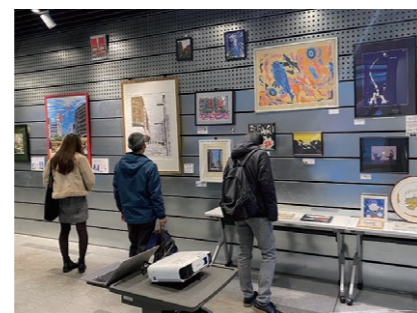

主な活動実績

マウス画展 & 作成体験イベント（当団体主催）